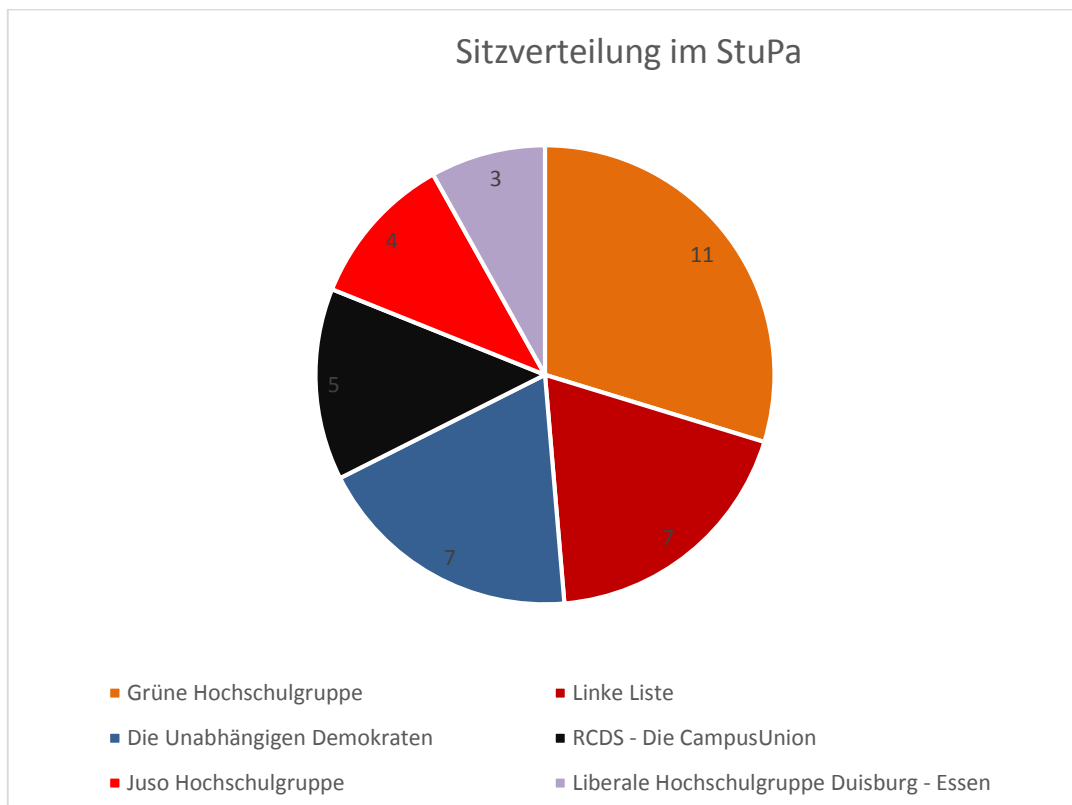

Bekanntmachung der Wahlergebnisse

Die Wahl zum Studierendenparlament, welche vom 23.-27.11.2015 stattfand hat folgende Ergebnisse hervorgebracht:

Von 41.894 Wahlberechtigten habe 2.754 Studierende Ihre Stimme abgegeben, was 6,57 % entspricht.

Folgende Listen wurden mit der **Erststimme** gewählt:

	Stimmen	Stimmenanteil(%)	Sitze (anteilig)	Sitze (zugeteilt)
Grüne Hochschulgruppe	800	31,1284	11,5175	11
Linke Liste	482	18,7549	6,9393	7
Die Unabhängigen Demokraten	490	19,0661	7,0545	7
RCDS - Die CampusUnion	323	12,5681	4,6502	5
Juso Hochschulgruppe	265	10,3113	3,8152	4
Liberale Hochschulgruppe Duisburg - Essen	210	8,1712	3,0233	3
Enthaltung	79			
Ungültig	105			
Gesamt	2754		37	37

Die Sitzverteilung im Studierendenparlament ergibt sich demnach wie folgt: